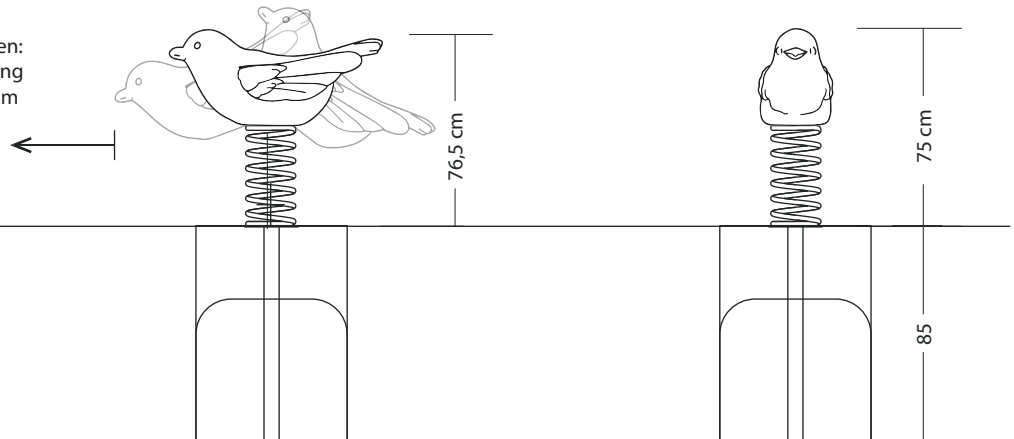

Einzelwippe VOGEL

Maße gesamt:	ca. 85 x 30 x 38 (160) cm (L, B, H [H mit Eingrabetiefe])
Platzbedarf mit Fallraum:	ca. 3,85 x 3,30 m
Fallschutzbelag:	Oberboden, Rasen
Fundamente:	1 St. 60 x 60 x 85 cm (L, B, T)
Montage und Einbau:	2 Pers./ca. 1 Std
Gewicht (Ohne Anbauteile):	gesamt ca. 14 kg
Vorgesehene Altersgruppe:	ab ca. 2 Jahren

Ansicht:

Fallraum bestimmen:
von der äußersten Auslenkung
in jeder Richtung 100cm

Draufsicht:

Hinweis:

Da unsere Wipptiere aus dem Naturmaterial Holz hergestellt werden, handelt es sich bei den angegebenen Maßen um Zirka-Werte! Technische Änderungen vorbehalten!