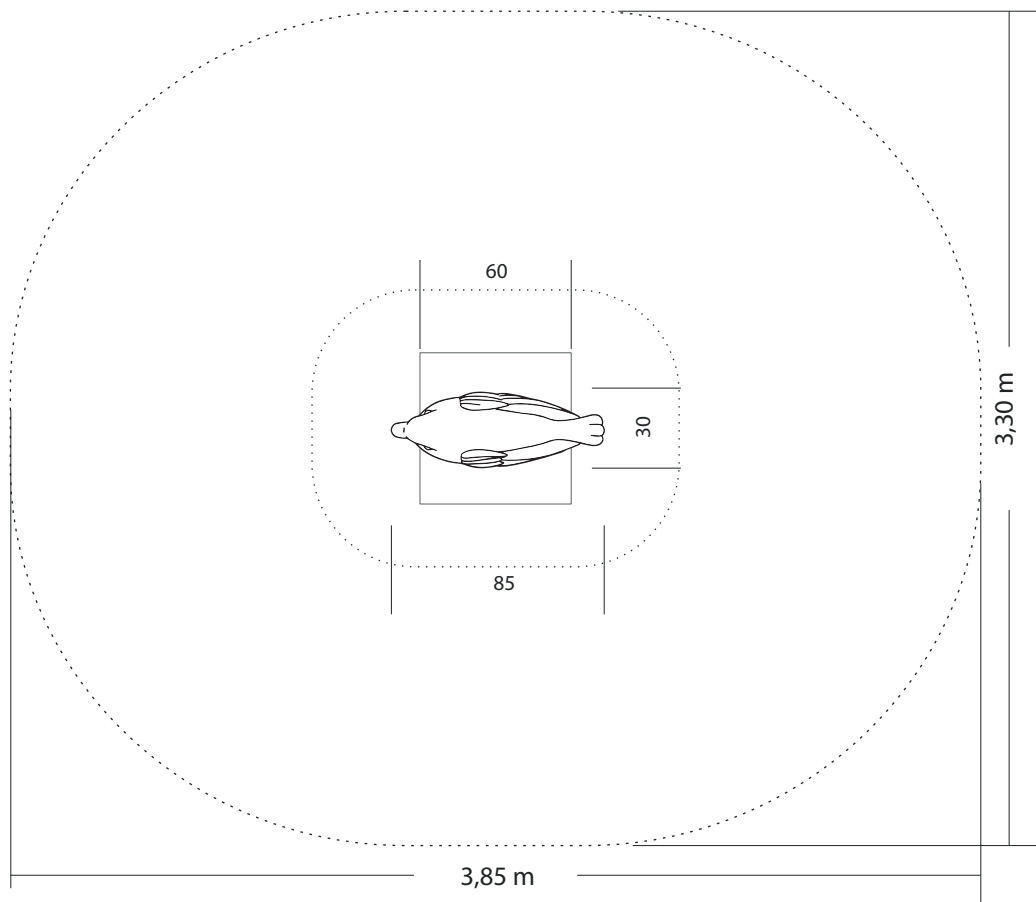

Einzelwippe VOGEL

Maße gesamt:	ca. 85 x 30 x 38 (160) cm (L, B, H [H mit Eingrabetiefe])
Platzbedarf mit Fallraum:	ca. 3,85 x 3,30 m
Fallschutzbelag:	Oberboden, Rasen
Fundamente:	1 St. 60 x 60 x 85 cm (L, B, T)
Montage und Einbau:	2 Pers./ca. 1 Std
Gewicht (Ohne Anbauteile):	gesamt ca. 14 kg
Vorgesehene Altersgruppe:	ab ca. 2 Jahren

Ansicht:

Fallraum bestimmen:
von der äußersten Auslenkung
in jeder Richtung 100cm

Draufsicht:

Hinweis:

Da unsere Wipptiere aus dem Naturmaterial Holz hergestellt werden, handelt es sich bei den angegebenen Maßen um Zirka-Werte! Technische Änderungen vorbehalten!